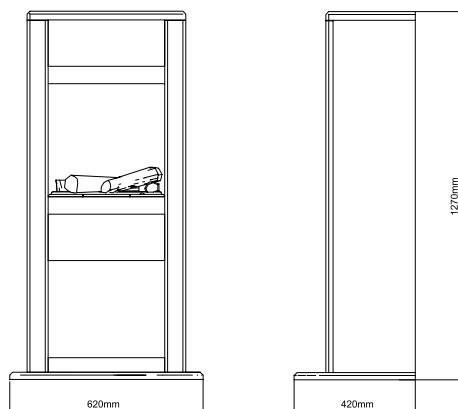

- Estilo nórdico com lenheiro inferior
- Destaques prata na frente
- Modelo com 127 cm de altura
- Termostato Rotary para controlo da temperatura

- 

Equipamento decorativo de 1 visão
- 

Surpreende pela chama flutuante, efeito de fumo e intensidade variável da chama
- 

## Dimensões da Unidade

## Especificações

Sistema Efeito de Chama	Optimyst®
Número do modelo	207425
GTIN/UPC	5011139207425
Modelo	Freestanding
Tipo de Visão	Frontal
Cor - Mobiliário	Preto / Antracite
Base de Media	Conjunto de troncos
Dimensões do Vidro LxA (cm)	38x40
Dimensões de inserção (LxAxP) (cm)	67x127x42
Função de aquecimento	Sim
Elemento de aquecimento	Sim
Telecomando	Sim
Possibilidade de funcionamento manual do equipamento	Sim
Módulo de luz	Halogéneo
Som	Não
Cores de Chama da Base de Media	Não
Definições de aquecimento 1 em Watts	1000
Definições de aquecimento 2 em Watts	2000
Consumo de energia (efeito chama) (Watt)	200
Watts	2000
Voltagem	230V/50Hz
Peso desembalado (kg)	45,5
Comprimento do cabo	1,5 m
Garantia	2 anos