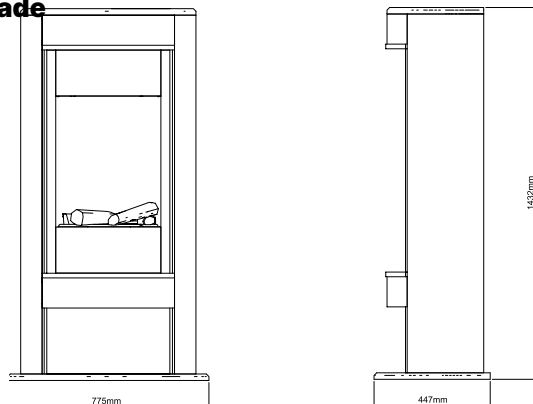

- Design Escandinavo moderno com quase 150 cm de altura
- Corpo oval com acabamento brilhante de alta qualidade
- Com lenheiro para troncos
- Aro decorativo em prata em volta da câmara da chama
- Opcional: painel preto em vidro que intensifica a imagem da chama

## Dimensões da Unidade