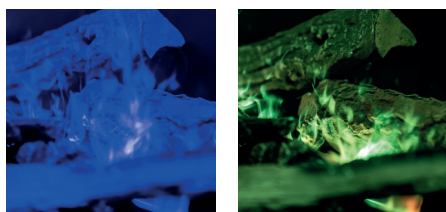

Novo!

e-SliM Linear

O inovador e-SliM Linear redefine as lareiras elétricas de alta qualidade. Graças à sua incrível e reduzida profundidade de instalação, pode agora instalar um estonteante e real efeito de chama que consiste em iluminação e vapor de água em mais locais do que antes. Disponível em 3 tamanhos, para um enriquecimento atrativo de qualquer parede, qualquer conceito, qualquer local. Uma inesgotável oportunidade de brincar com o fogo de forma responsável !

Porquê optar pelo e-SliM Linear:

- Imagem de chama única e tridimensional
- Iluminação superior multi-cor ajustável e cor da chama
- Energeticamente eficiente, 0% emissões, imagem de chama 100%
- Não necessita de chaminé
- A instalação pode ser efetuada em qualquer local, profundidade reduzida de instalação
- Sistema de aquecimento ComfortSaver patenteado (máx. 2 kW)
- Muito fácil de utilizar; manua, com telecomando ou app
- Perfeito para usar com um Cinewall, por exemplo
- Disponível em 3 tamanhos, até mais de 2 metros de imagem da chama

Basicamente: 100% seguro, fascinante e chamas completamente tridimensionais. Único e sempre diferente!

LINEAR FIRE

e-SliM | 1200/450 I

OPÇÕES DE DECORAÇÃO

Aquecimento:	Sim
Material da tubagem :	-
Watts:	2200 W
Volts:	230-240 V
Consumo de água:	0,3 l/h
Pressão da água:	0,5-8 Bar
Ligação de água:	1/2" - 3/4"

Especificações

Dimensões exteriores LxAxP em mm
1210 x 800 x 300

Visão da chama LxAxP em mm
1170 x 440

Sistema
Queimador e-SliM

Decoração
Kit de troncos

Costas
Painel das costas em aço suave

Gestão
Através da app Flame Connect e telecomando Bluetooth