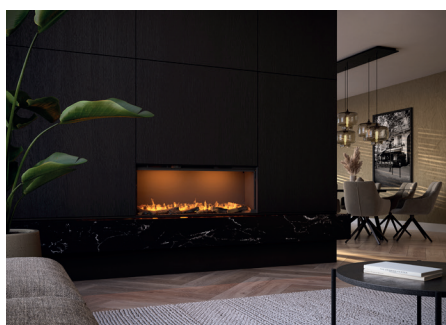

Novo!

e-SliM Linear

O inovador e-SliM Linear redefine as lareiras elétricas de alta qualidade. Graças à sua incrível e reduzida profundidade de instalação, pode agora instalar um estonteante e real efeito de chama que consiste em iluminação e vapor de água em mais locais do que antes. Disponível em 3 tamanhos, para um enriquecimento atrativo de qualquer parede, qualquer conceito, qualquer local. Uma inesgotável oportunidade de brincar com o fogo de forma responsável !

Porquê optar pelo e-SliM Linear:

- Imagem de chama única e tridimensional
- Iluminação superior multi-cor ajustável e cor da chama
- Energeticamente eficiente, 0% emissões, imagem de chama 100%
- Não necessita de chaminé
- A instalação pode ser efetuada em qualquer local, profundidade reduzida de instalação
- Sistema de aquecimento ComfortSaver patenteado (máx. 2 kW)
- Muito fácil de utilizar; manua, com telecomando ou app
- Perfeito para usar com um Cinewall, por exemplo
- Disponível em 3 tamanhos, até mais de 2 metros de imagem da chama

Basicamente: 100% seguro, fascinante e chamas completamente tridimensionais. Único e sempre diferente!

LINEAR FIRE

e-SliM | 1200/450 I

OPÇÕES DE DECORAÇÃO

Aquecimento:	Sim
Material da tubagem :	-
Watts:	2200 W
Volts:	230-240 V
Consumo de água:	0,3 l/h
Pressão da água:	0,5-8 Bar
Ligação de água:	1/2" - 3/4"

Especificações

Dimensões exteriores LxAxP em mm
1210 x 800 x 300

Visão da chama LxAxP em mm
1170 x 440

Sistema
Queimador e-SliM

Decoração
Kit de troncos

Costas
Painel das costas em aço suave

Gestão
Através da app Flame Connect e telecomando Bluetooth