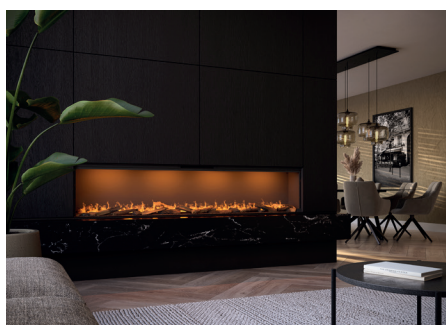

Novo! e-SliM Linear

O inovador e-SliM Linear redefine as lareiras elétricas de alta qualidade. Graças à sua incrível e reduzida profundidade de instalação, pode agora instalar um estonteante e real efeito de chama que consiste em iluminação e vapor de água em mais locais do que antes. Disponível em 3 tamanhos, para um enriquecimento atrativo de qualquer parede, qualquer conceito, qualquer local. Uma inesgotável oportunidade de brincar com o fogo de forma responsável!

Porquê optar pelo e-SliM Linear:

- Imagem de chama única e tridimensional
- Iluminação superior multi-cor ajustável e cor da chama
- Energeticamente eficiente, 0% emissões, imagem de chama 100%
- Não necessita de chaminé
- A instalação pode ser efetuada em qualquer local, profundidade reduzida de instalação
- Sistema de aquecimento ComfortSaver patenteado (máx. 2 kW)
- Muito fácil de utilizar; manua, com telecomando ou app
- Perfeito para usar com um Cinewall, por exemplo
- Disponível em 3 tamanhos, até mais de 2 metros de imagem da chama

Basicamente: 100% seguro, fascinante e chamas completamente tridimensionais. Único e sempre diferente!

LINEAR FIRE

e-SliM | 2200/450 I

OPÇÕES DE DECORAÇÃO

Aquecimento:	Sim
Material da tubagem:	-
Watts:	2200 W
Volts:	230-240 V
Consumo de água:	0,60 l/h
Pressão da água:	0,5-8 Bar
Ligação de água:	1/2" - 3/4"

Especificações

Dimensões exteriores LxAxP em mm
2230 x 800 x 300

Visão da chama LxAxP em mm
2190 x 440

Sistema
Queimador e-SliM

Decoração
Kit de troncos

Costas
Painel das costas em aço suave

Gestão
Através da app Flame Connect e telecommando Bluetooth