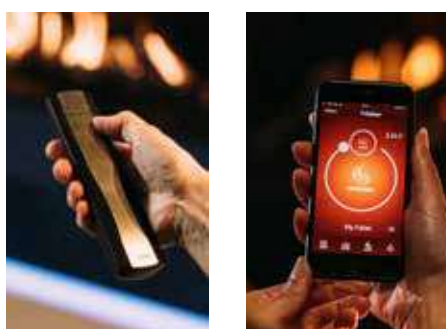

OPÇÕES DE DECORAÇÃO

Mais informações?

Aquecimento:	Sim
Material da tubagem :	-
Watts:	2250 W
Volts:	230-240 V
Consumo de água:	0,15 l/h
Pressão da água:	0,5-8 Bar
Ligação de água:	1/2" - 1/4"

Especificações

Dimensões exteriores LxAxP em mm
940 x 858 x 535

Visão da chama LxAxP em mm
824 x 500 x 351

Sistema
Queimador e-Matrix

Decoração
Kit de troncos / Seixos brancos / Gelo acrílico

Costas
Painel das costas em aço suave

Gestão
Através de app e comando Bluetooth

Potência
2,0 kW

Sistema operativo
-

Etiqueta energética
-

Opcional (extra)
Luz superior
Luz ao fundo
Vidro anti-reflexo
Painel das costas em vidro negro
Suporte de parede
Bomba de água