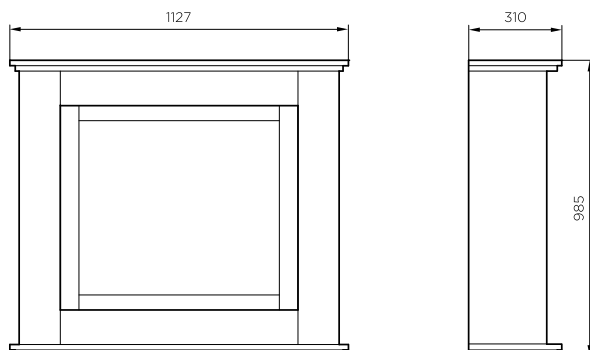

Equipamento pode funcionar através dos botões no display do modelo.

Unity

230V/50Hz | 1400 Watt

Experiencie Melhor Vivência

Dimensões da Unidade

Especificações

| | |
|--|---------------------------|
| Sistema Efeito da Chama | Optiflame® |
| Número do modelo | 235560F |
| GTIN/UPC | 8716412235566 |
| Modelo | Freestanding |
| Tipo de Visão | Frontal |
| Cor - Mobiliário | Branco |
| Base de Media | LED - Conjunto de troncos |
| Dimensões do Vidro LxA (cm) | 52x42 |
| Dimensões de inserção (LxAxP) (cm) | 92x93,3x31 |
| Função de aquecimento | Sim |
| Elemento de aquecimento | Sim |
| Telecomando | Sim |
| Possibilidade de funcionamento manual do equipamento | Sim |
| Módulo de luz | LED |
| Som | Não |
| Cores de Chama da Base de Media | Sim |
| Definições de aquecimento 1 em Watts | 1400 |
| Definições de aquecimento 2 em Watts | - |
| Consumo de energia (efeito chama) (Watt) | 7W |
| Watts | 1400W |
| Voltagem | 230V/50Hz |
| Peso desembalado (kg) | 44,5 |
| Comprimento do cabo | 1,5 m |
| Garantia | 2 anos |