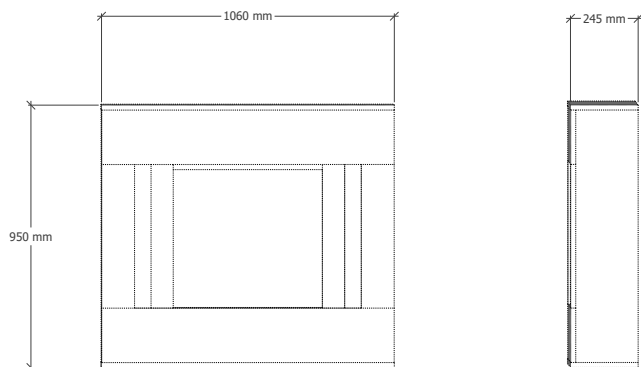

Especificações

Sistema Efeito da Chama	Optiflame®
Número do modelo	235050F
GTIN/UPC	8716412235054
Modelo	Freestanding
Tipo de Visão	Frontal
Cor - Mobiliário	Branco
Base de Media	LED - Conjunto de troncos
Dimensões do Vidro LxA (cm)	52x42
Dimensões de inserção (LxAxP) (cm)	115x104x34
Função de aquecimento	Sim
Elemento de aquecimento	Sim
Telecomando	Sim
Possibilidade de funcionamento manual do equipamento	Sim
Módulo de luz	LED
Som	Não
Cores de Chama da Base de Media	Sim
Definições de aquecimento 1 em Watts	1400
Definições de aquecimento 2 em Watts	-
Consumo de energia (efeito chama) (Watt)	7W
Watts	1400W
Voltagem	230V/50Hz
Peso desembalado (kg)	38,6
Comprimento do cabo	1,5 m
Garantia	2 anos