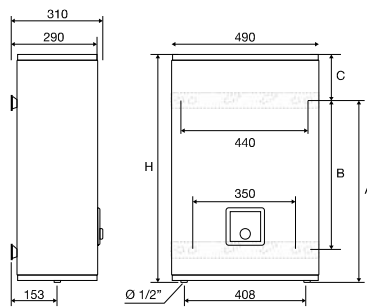

Onix Connect Vertical