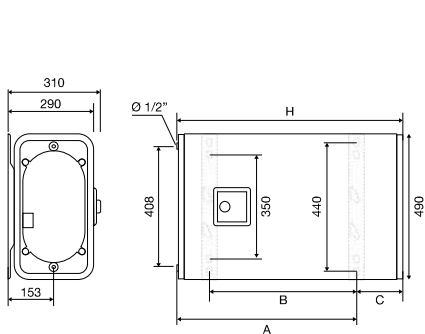

### FACILIDADE DE INSTALAÇÃO

- Formato multiposição vertical ou horizontal
- Inclui de série placa de montagem
- Design extraplano, ideal para espaços reduzidos

### MEDIDAS

	Código	Código Silver	Dimensões (mm)			Peso (Kg)
			A	B	C	
ONIX CONNECT 30	221102	221103	435	280	155	25
ONIX CONNECT 50	231049	231051	610	500	155	28
ONIX CONNECT 80	241153	241154	975	700	155	33
ONIX CONNECT 100	251113	251114	1185	800	155	39