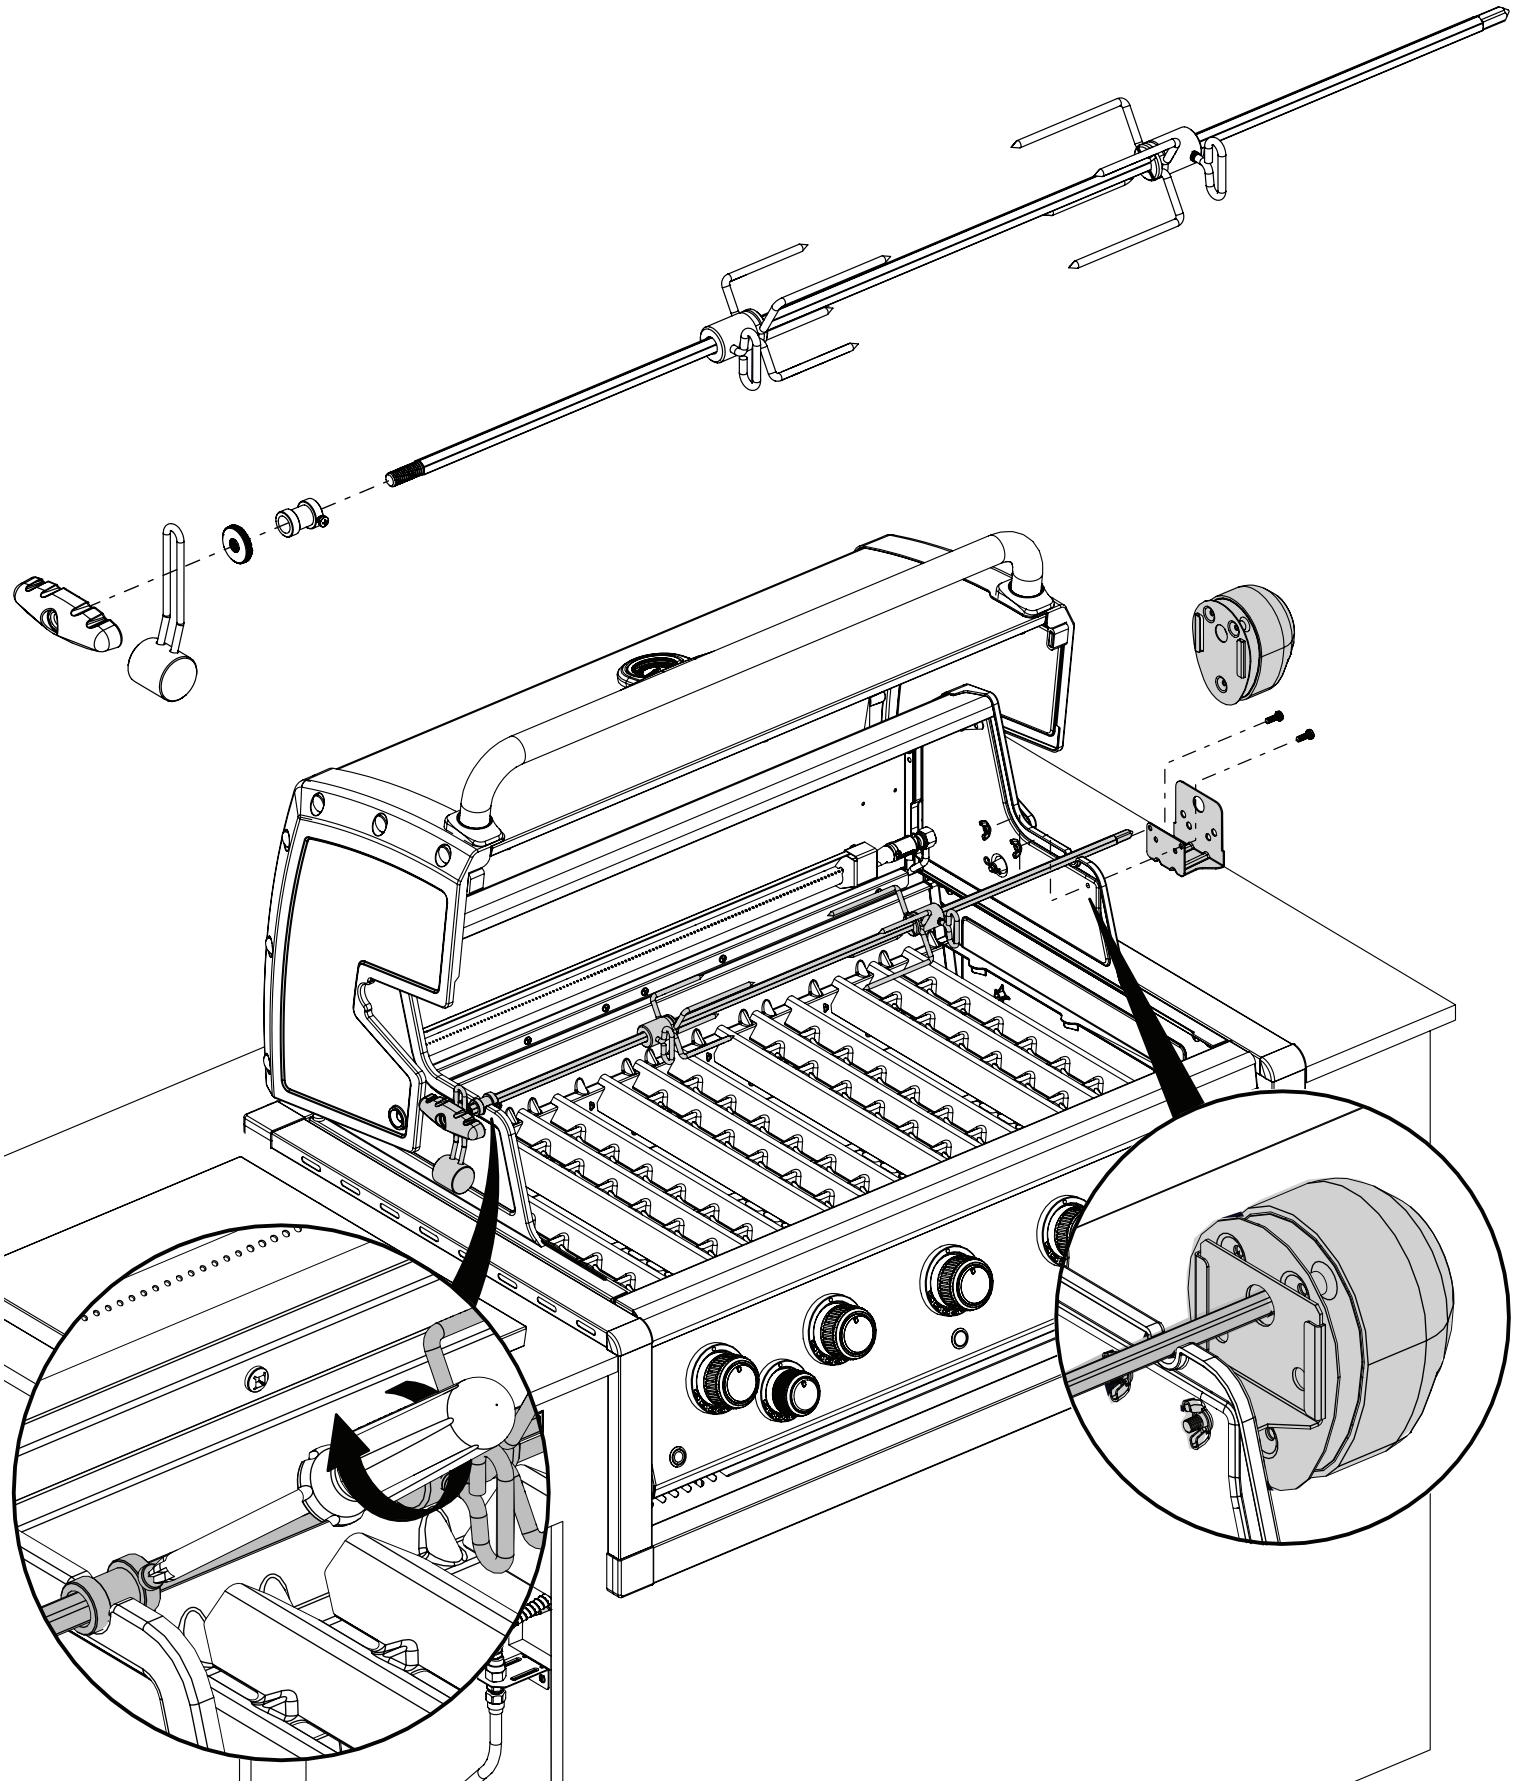

13

PARTS LIST

<u>KEY #</u>	<u>ITEM #</u>	<u>DESCRIPTION</u>	<u>9980-72DE</u>	<u>9980-73CH</u>	<u>9980-76CH</u>	<u>9980-82DE</u>	<u>9980-83CH</u>	<u>9980-86CH</u>
			<u>9980-73EU</u>	<u>9980-76DE</u>	<u>9980-83EU</u>	<u>9980-86DE</u>	<u>9980-73UK</u>	<u>9980-76EU</u>
					<u>9980-76UK</u>			<u>9980-86UK</u>
1	77006-703	FIRE BOX ASSEMBLY	1	1	1	1	1	1
2	86006-303	LID ASSEMBLY - S.S	1	1	1	1	1	1
5	27249-904	GREASE SHIELD	5	5	5	5	5	5
7	Y-11544	BURNER SCREW	5	5	5	5	5	5
8	S21242	BURNER CLIP	5	5	5	5	5	5
18	22005-283	CAST STAINLESS STEEL GRID	5	5	5	5	5	5
20	22006-992	GRID - WARMING RACK	1	1	1	1	1	1
22	22026-904	COLLECTOR BOX	1	1	1	1	1	1
25	22909-104D	BURNER	5	•	•	5	•	•
	22909-104E	BURNER	•	5	•	•	5	•
	22909-104NGE	BURNER	•	•	5	•	•	5
26	22001-769	CONTROL KNOB	5	5	5	5	5	5
26A	22001-669	CONTROL KNOB	1	1	1	2	2	2
27	22002-264	CONTROL BEZEL	5	5	5	5	5	5
27A	22001-164	CONTROL BEZEL	1	1	1	2	2	2
28	22026-473	CONTROL COVER	1	1	1	•	•	•
	22026-493	CONTROL COVER	•	•	•	1	1	1
32	10111-15A	PIG TAIL HOSE ASSEMBLY	2	2	2	2	2	2
34	S13475-073	HOSE-SIDE BURNER	•	•	•	1	•	•
	S13475-079	HOSE-SIDE BURNER	•	•	•	•	1	•
	S13475-109	HOSE-SIDE BURNER	•	•	•	•	•	1
34A	Y-11230	COTTER PIN	•	•	•	1	1	1
35	29006-052	CONTROL ASSEMBLY	1	•	•	•	•	•
	29006-053	CONTROL ASSEMBLY	•	1	•	•	•	•
	29006-056	CONTROL ASSEMBLY	•	•	1	•	•	•
	79006-072	CONTROL ASSEMBLY	•	•	•	1	•	•
	79006-075	CONTROL ASSEMBLY	•	•	•	•	1	•
	79006-076	CONTROL ASSEMBLY	•	•	•	•	•	1
36	70342-20	ELECTRODE – SIDE BURNER	•	•	•	1	1	1
36A	70342-63	ELECTRODE – SIDE BURNER	•	•	•	1	1	1
37	20809-957	TUBE-REAR BURNER ASSY	1	1	1	1	1	1
38	Y-11990	HEX NUT	1	1	1	1	1	1
40	10153-45	NG HOSE ADAPTER	•	•	1	•	•	1
43	10342-E13	ELECTRODE	1	1	1	1	1	1
43A	10342-E22	ELECTRODE	1	1	1	1	1	1
43B	10342-E38	ELECTRODE	1	1	1	1	1	1
44	10342-44	ELECTRONIC IGNITOR	1	1	1	•	•	•
	10342-45	ELECTRONIC IGNITOR	•	•	•	1	1	1
44A	25070-927	IGNITOR WIRE	1	1	1	1	1	1
44B	25070-93	IGNITOR BUTTON	1	1	1	1	1	1
45	72039-903	IGNITOR BRACKET	1	1	1	1	1	1
46	72049-603	IGNITOR SHIELD	1	1	1	1	1	1
47	71209-033	TRIM FRONT SIDE	2	2	2	2	2	2
48	72056-007	GREASE PAN	1	1	1	1	1	1
49	71066-003R	DRAWER	1	1	1	1	1	1
51	22009-103	FLAV-R-WAVE ®	5	5	5	5	5	5
52	73170-013	TRIM SIDE - SIDE BURNER	•	•	•	2	2	2
53	73170-023	TRIM FRONT - SIDE BURNER	•	•	•	2	2	2
56	24006-12A	HANDLE	1	1	1	1	1	1
58	54009-936	HANDLE BEZEL	2	2	2	2	2	2
59	10081-BK630	NAMEPLATE	1	1	1	1	1	1
60	10571-6	HEAT INDICATOR	1	1	1	1	1	1
65	20005-000	MATCH LIGHT CHAIN	1	1	1	1	1	1
74	Y-99100	DRAWER SLIDE	2	2	2	2	2	2
80	71109-033R	TRIM SIDE - LH	1	1	1	1	1	1