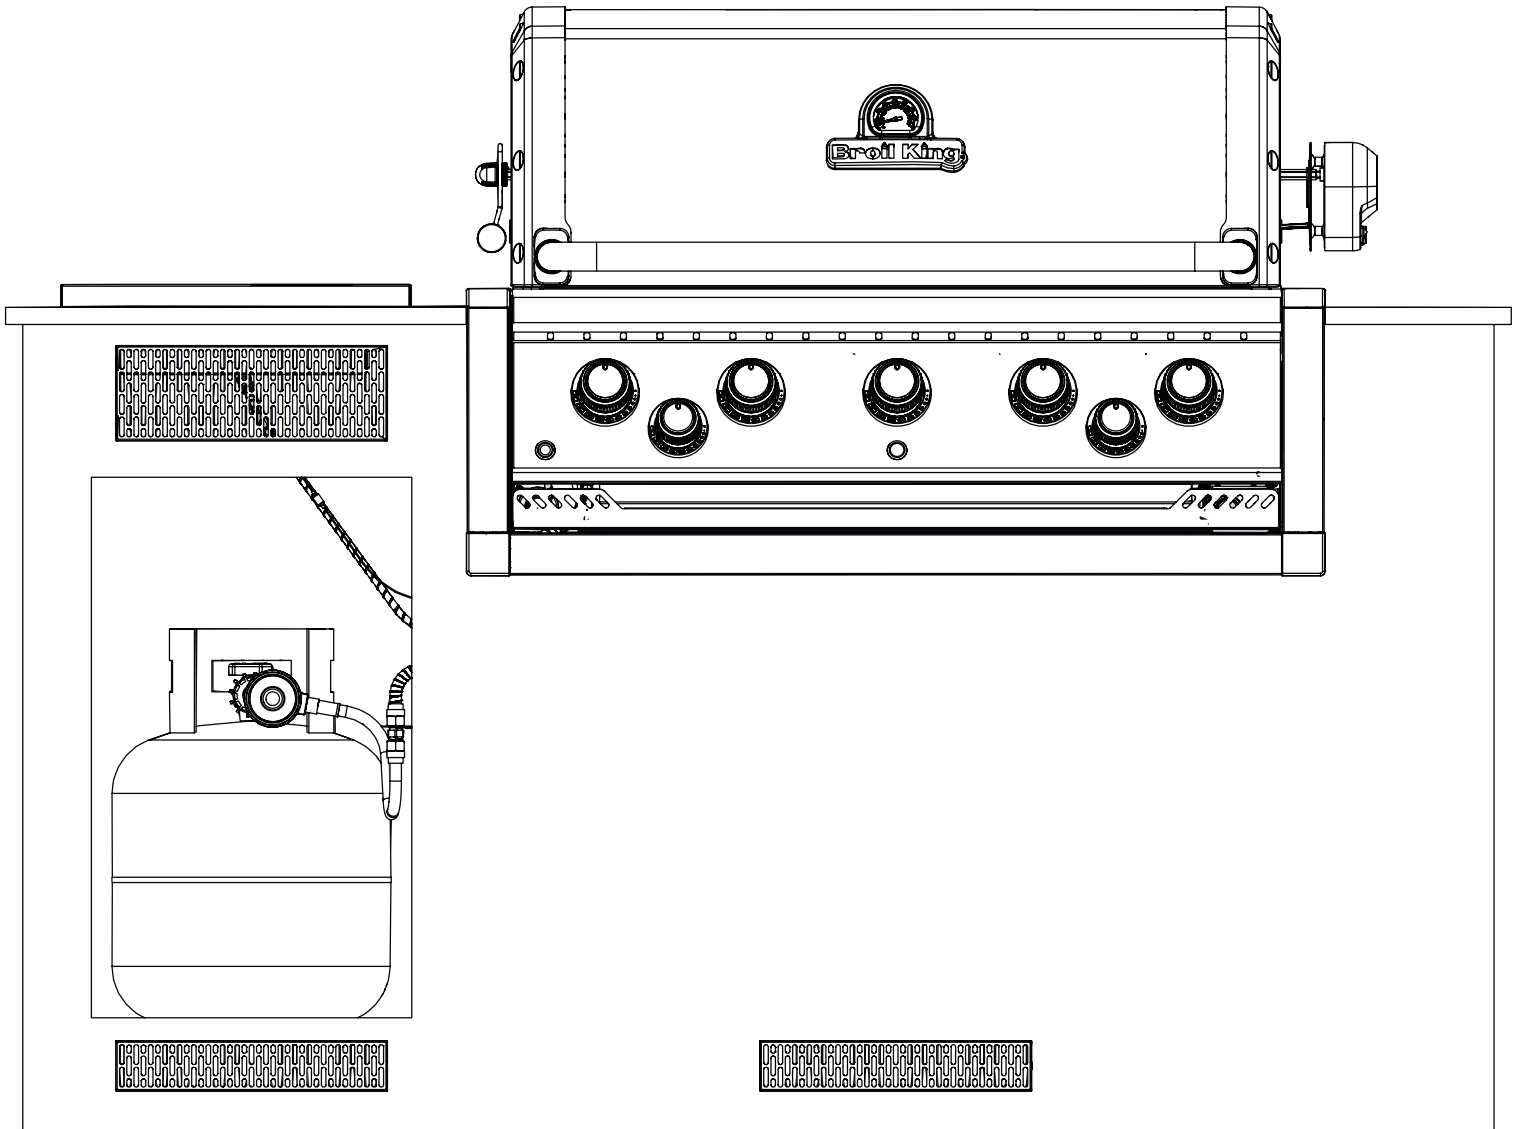

13

PARTS LIST

<u>KEY #</u>	<u>ITEM #</u>	<u>DESCRIPTION</u>	<u>9980-72DE</u>	<u>9980-73CH</u>	<u>9980-76CH</u>	<u>9980-82DE</u>	<u>9980-83CH</u>	<u>9980-86CH</u>
			<u>9980-73EU</u>	<u>9980-76DE</u>	<u>9980-83EU</u>	<u>9980-86DE</u>	<u>9980-73UK</u>	<u>9980-76EU</u>
					<u>9980-76UK</u>			<u>9980-86UK</u>
1	77006-703	FIRE BOX ASSEMBLY	1	1	1	1	1	1
2	86006-303	LID ASSEMBLY - S.S	1	1	1	1	1	1
5	27249-904	GREASE SHIELD	5	5	5	5	5	5
7	Y-11544	BURNER SCREW	5	5	5	5	5	5
8	S21242	BURNER CLIP	5	5	5	5	5	5
18	22005-283	CAST STAINLESS STEEL GRID	5	5	5	5	5	5
20	22006-992	GRID - WARMING RACK	1	1	1	1	1	1
22	22026-904	COLLECTOR BOX	1	1	1	1	1	1
25	22909-104D	BURNER	5	•	•	5	•	•
	22909-104E	BURNER	•	5	•	•	5	•
	22909-104NGE	BURNER	•	•	5	•	•	5
26	22001-769	CONTROL KNOB	5	5	5	5	5	5
26A	22001-669	CONTROL KNOB	1	1	1	2	2	2
27	22002-264	CONTROL BEZEL	5	5	5	5	5	5
27A	22001-164	CONTROL BEZEL	1	1	1	2	2	2
28	22026-473	CONTROL COVER	1	1	1	•	•	•
	22026-493	CONTROL COVER	•	•	•	1	1	1
32	10111-15A	PIG TAIL HOSE ASSEMBLY	2	2	2	2	2	2
34	S13475-073	HOSE-SIDE BURNER	•	•	•	1	•	•
	S13475-079	HOSE-SIDE BURNER	•	•	•	•	1	•
	S13475-109	HOSE-SIDE BURNER	•	•	•	•	•	1
34A	Y-11230	COTTER PIN	•	•	•	1	1	1
35	29006-052	CONTROL ASSEMBLY	1	•	•	•	•	•
	29006-053	CONTROL ASSEMBLY	•	1	•	•	•	•
	29006-056	CONTROL ASSEMBLY	•	•	1	•	•	•
	79006-072	CONTROL ASSEMBLY	•	•	•	1	•	•
	79006-075	CONTROL ASSEMBLY	•	•	•	•	1	•
	79006-076	CONTROL ASSEMBLY	•	•	•	•	•	1
36	70342-20	ELECTRODE – SIDE BURNER	•	•	•	1	1	1
36A	70342-63	ELECTRODE – SIDE BURNER	•	•	•	1	1	1
37	20809-957	TUBE-REAR BURNER ASSY	1	1	1	1	1	1
38	Y-11990	HEX NUT	1	1	1	1	1	1
40	10153-45	NG HOSE ADAPTER	•	•	1	•	•	1
43	10342-E13	ELECTRODE	1	1	1	1	1	1
43A	10342-E22	ELECTRODE	1	1	1	1	1	1
43B	10342-E38	ELECTRODE	1	1	1	1	1	1
44	10342-44	ELECTRONIC IGNITOR	1	1	1	•	•	•
	10342-45	ELECTRONIC IGNITOR	•	•	•	1	1	1
44A	25070-927	IGNITOR WIRE	1	1	1	1	1	1
44B	25070-93	IGNITOR BUTTON	1	1	1	1	1	1
45	72039-903	IGNITOR BRACKET	1	1	1	1	1	1
46	72049-603	IGNITOR SHIELD	1	1	1	1	1	1
47	71209-033	TRIM FRONT SIDE	2	2	2	2	2	2
48	72056-007	GREASE PAN	1	1	1	1	1	1
49	71066-003R	DRAWER	1	1	1	1	1	1
51	22009-103	FLAV-R-WAVE ®	5	5	5	5	5	5
52	73170-013	TRIM SIDE - SIDE BURNER	•	•	•	2	2	2
53	73170-023	TRIM FRONT - SIDE BURNER	•	•	•	2	2	2
56	24006-12A	HANDLE	1	1	1	1	1	1
58	54009-936	HANDLE BEZEL	2	2	2	2	2	2
59	10081-BK630	NAMEPLATE	1	1	1	1	1	1
60	10571-6	HEAT INDICATOR	1	1	1	1	1	1
65	20005-000	MATCH LIGHT CHAIN	1	1	1	1	1	1
74	Y-99100	DRAWER SLIDE	2	2	2	2	2	2
80	71109-033R	TRIM SIDE - LH	1	1	1	1	1	1