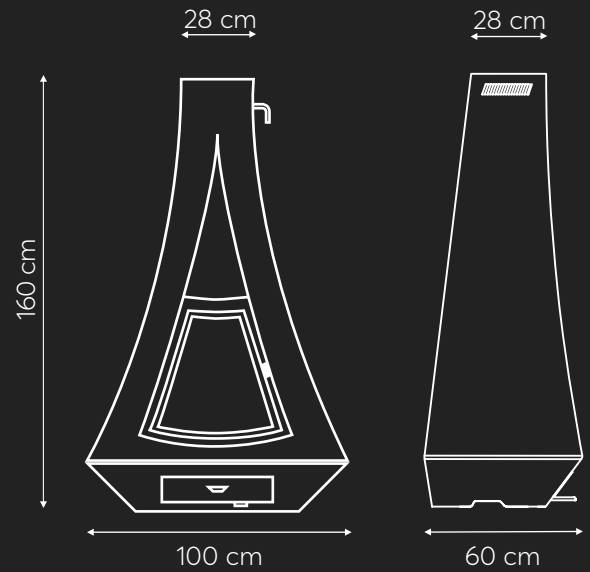

ABERTURA LATERAL

ACTUAÇÕES

Classe de Eficiência 1

FLAMALPES

Rendimento (%)	76
CO (%)	0.08
Potência (kW)	9.6
Concentração de poeiras (mg/Nm ³)	25
COV (mg/Nm ³)	120
NO _x (mg/Nm ³)	120

HOMOLOGAÇÃO EN 13240

Tamanho dos troncos :
33 à 40 cm

Peso :
180 kg

Admissão de ar :
traseira, por baixo

Diâmetro da admissão de ar :
125 mm

Diâmetro da conduta :
150 mm

#flamalpes

ACABAMENTOS

AREIRA

PRATA