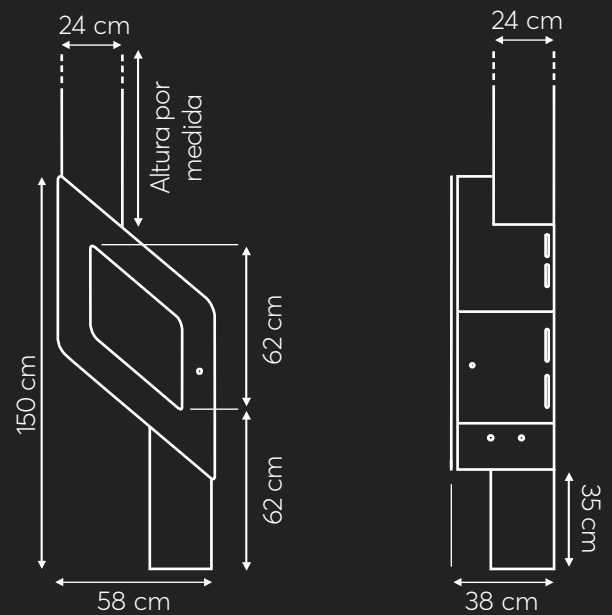

LAREIRA FLAMANOVA

Afirmada e moderna, a FlamaNova ilumina o seu espaço de vida com uma visão de fogo única e excepcional.

Tal como uma estrela, guia-o para um universo de calor através do seu fogo único no seu género.

A linha desta lareira não deixa ninguém indiferente, marcando os espíritos pelo seu equilíbrio e elegância.

Esta lareira é uma criação preciosa que reinventa um mundo com brilho e delicadeza.

ACTUAÇÕES

Classe de Eficiência 1

FLAMANOVA

Rendimento (%)	81.7
CO (%)	0.09
Potência (kW)	7.9
Concentração de poeiras (mg/Nm³)	25
COV (mg/Nm³)	95
NO_x (mg/Nm³)	85

HOMOLOGAÇÃO EN 13240

Tamanho dos troncos :
33 / 50 cm

Peso :
150 kg

Admissão de ar :
traseira, por baixo

Diâmetro da admissão de ar :
125 mm

Diâmetro da conduta :
150 mm

#flamanova